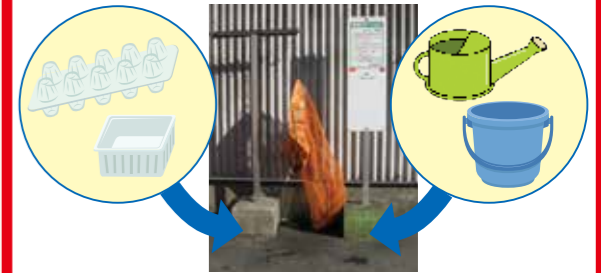

※10月～3月は裏面にあります。

気象状況等により、燃えるごみや資源物の収集を変更・中止する場合があります。また、資源拠点ステーションを閉場する場合があります。

－ 問い合わせ先 －

- ごみ・資源物の分別と収集について
ごみ減量課 電話：37-1443
- ごみを清掃工場へ持ち込む場合
伊勢広域環境組合 電話：37-1218

令和6年4月から
プラスチック製品の
出し方が変わります

今まで燃えるごみとして収集していた「プラスチック製品」を
「プラスチック製容器包装」と一緒に回収します。※50cm未満が対象